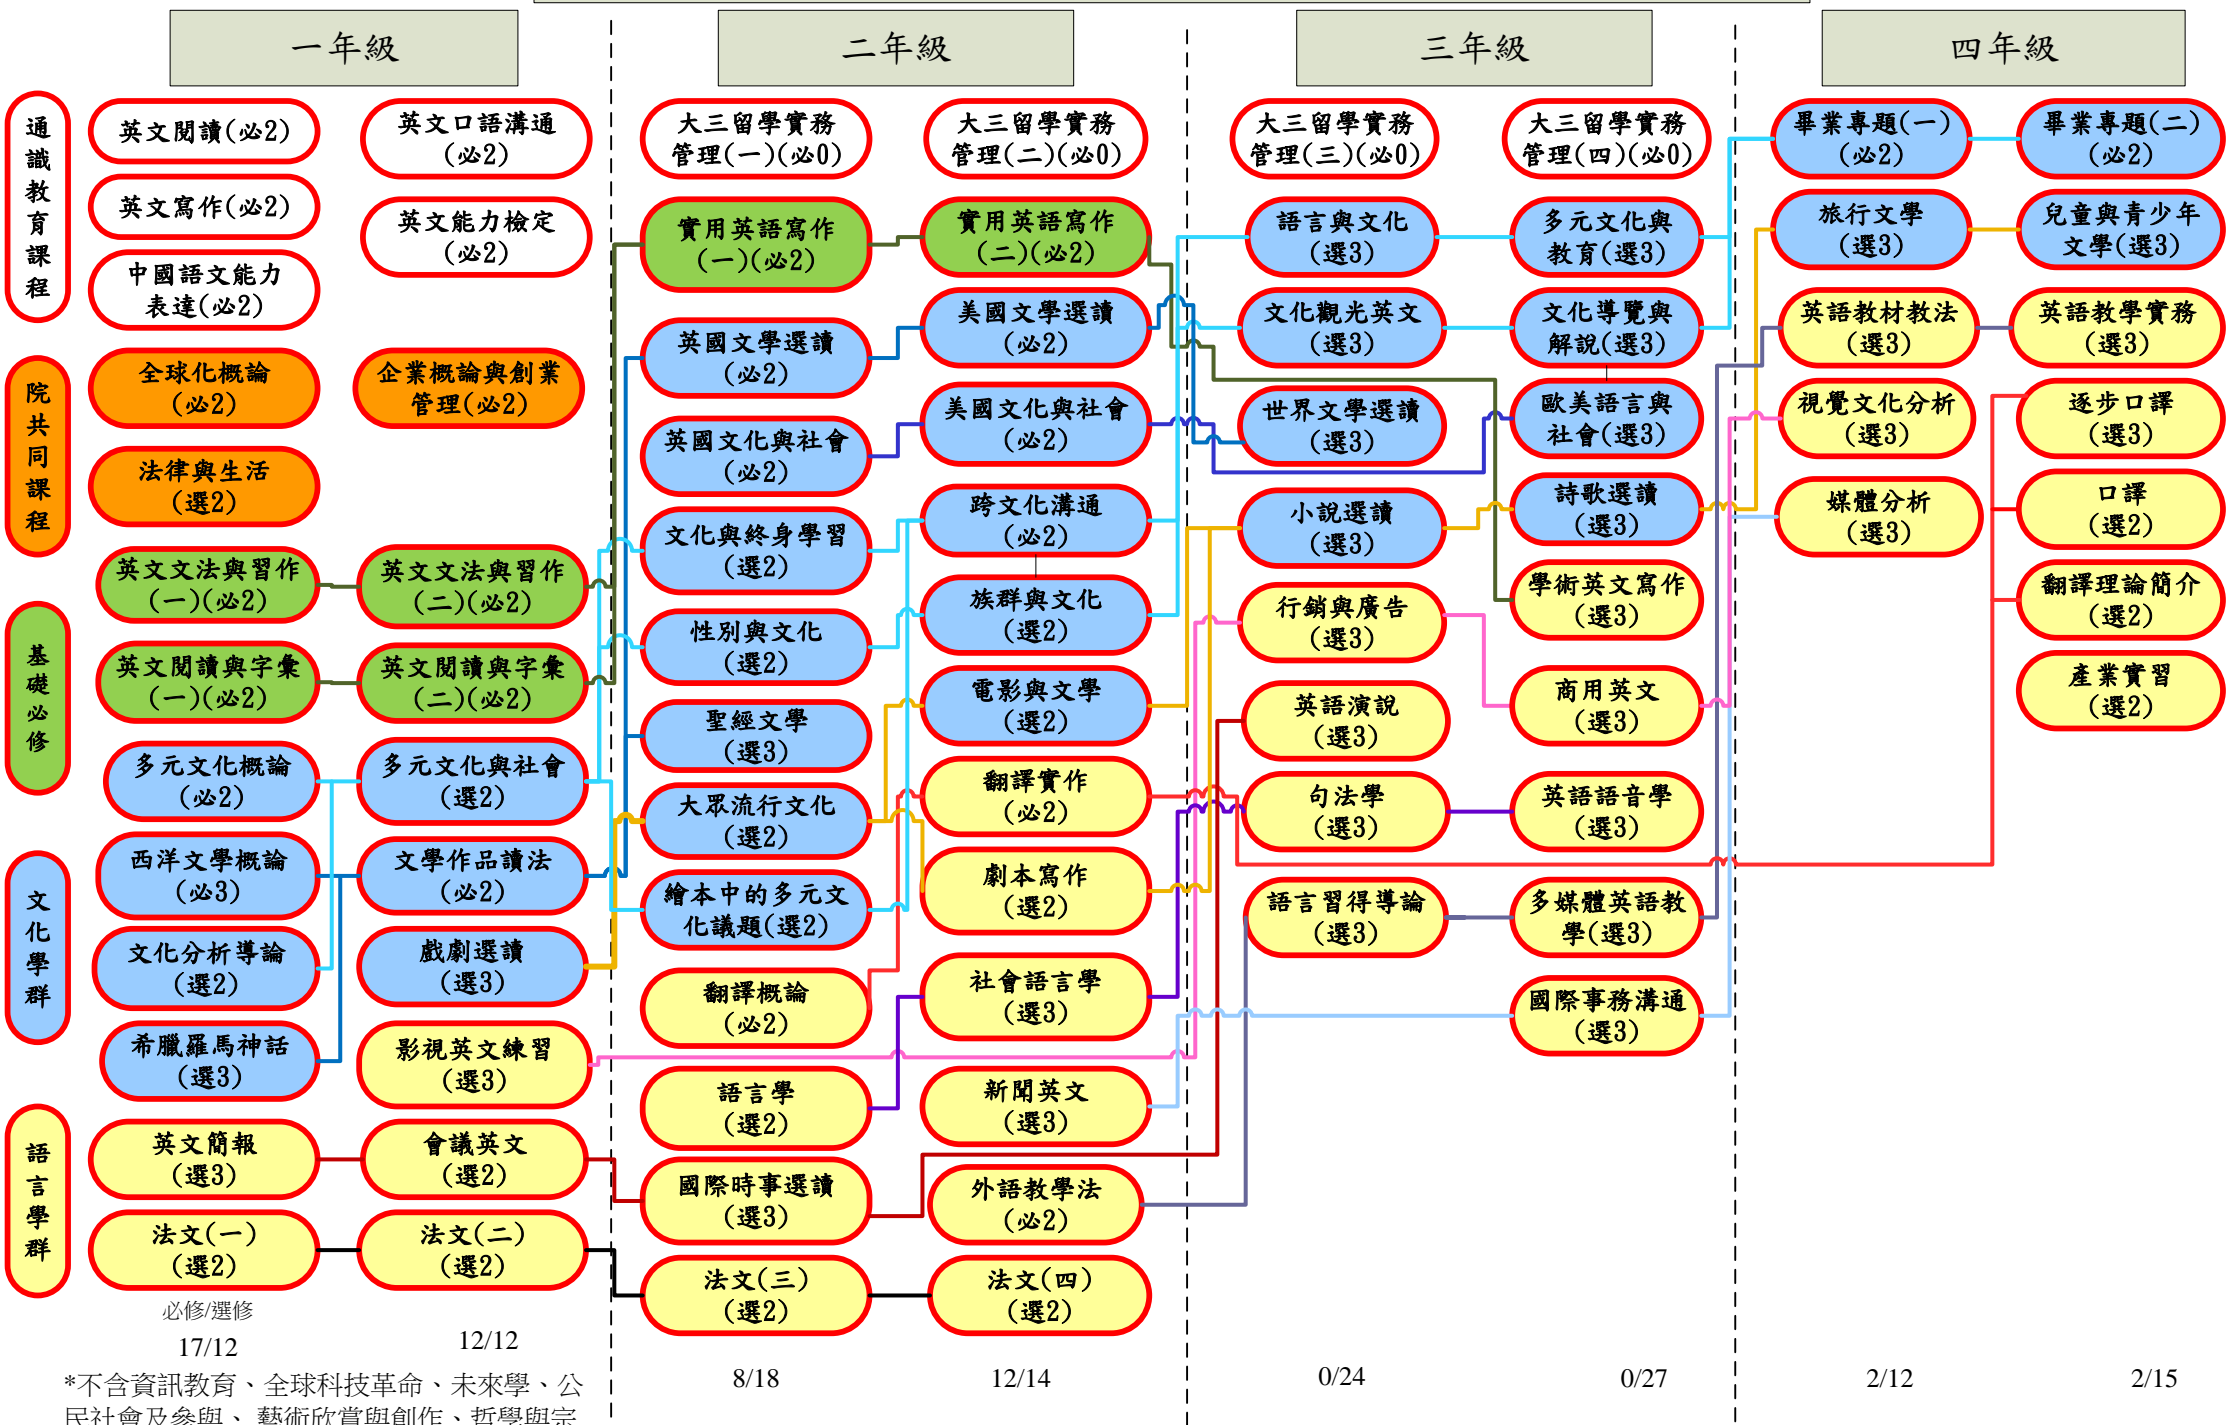

淡江大學英美語言文化學系全英語學士班課程地圖(107級)

*不含資訊教育、全球科技革命、未來學、公民社會及參與、藝術欣賞與創作、哲學與宗教教學門、全球視野學門(國際規範與禮儀)、社團經營與團隊發展(15學分)

必修67學分，最低應修本系選修科目19學分，自由選修 41學分